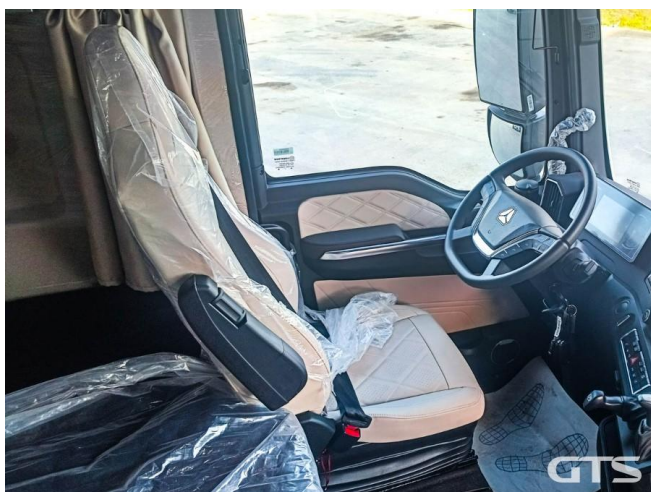

Седелный тягач

Sitrak C7H MAX

Основные характеристики

Склад: Foton, Sitrak Санкт-Петербург	Пробег: 45
Колёсная формула: 4x2	Запасное колесо
КПП: Автоматическая	Новые колеса
Мощность (л.с.): 480	Евронорма: 5
Инструментальный ящик	Спальных мест: Два
Межколесная блокировка	Без пробега по РФ
Автономный отопитель	Два бака
ABS	Кондиционер
Пневматическая подвеска	Магнитола
Спойлер	